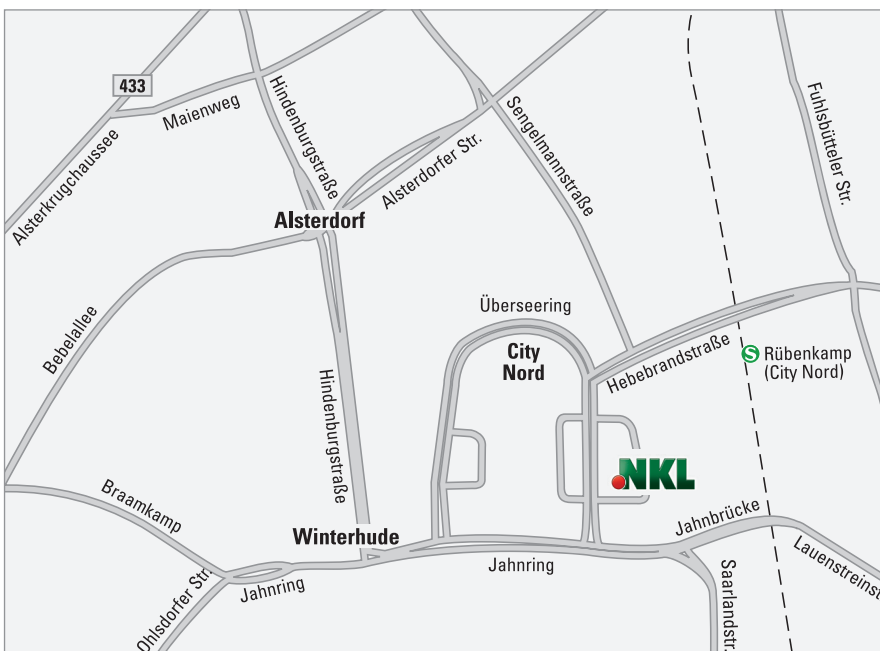

Anfahrt zur NKL Nordwestdeutsche Klassenlotterie

Anreise per Bahn

Hamburg Hauptbahnhof > S1/S11 bis Rübenkamp

Anreise per Auto über BAB A1

BAB A1 aus Norden bis Abf. Hamburg Jenfeld >

Richtung Hamburg Airport / City Nord

BAB A1 aus Süden > Richtung Centrum /

Elbbrücken > Richtung City Nord

Anreise per Auto über BAB A7

BAB A7 aus Norden und Süden bis Abf. Hamburg

Schnelsen Nord > B432/433 Richtung Hamburg

Airport > City Nord